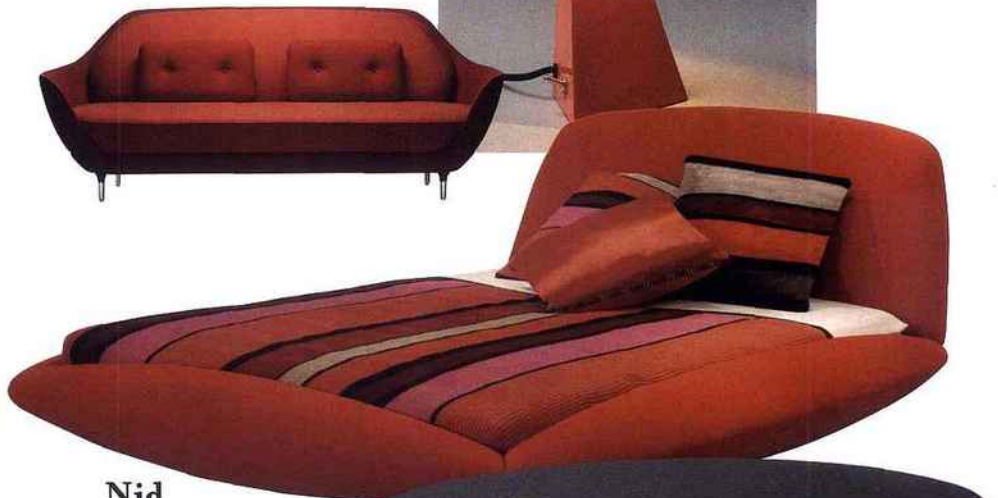

Ecritoire d'essences rares

Secrétaire *Otto* designé par Philippe Hurel. Extérieur en ébène, intérieur en sycamore avec façade en cuir, boutons en corne naturelle. 10 050 €.

CAPITONS ardents

Canapé *Favn* de Jaime Hayon avec coque en mousse polyuréthane rigide, piètement en aluminium poli satiné. A partir de 7 578 €, Fritz Hansen.